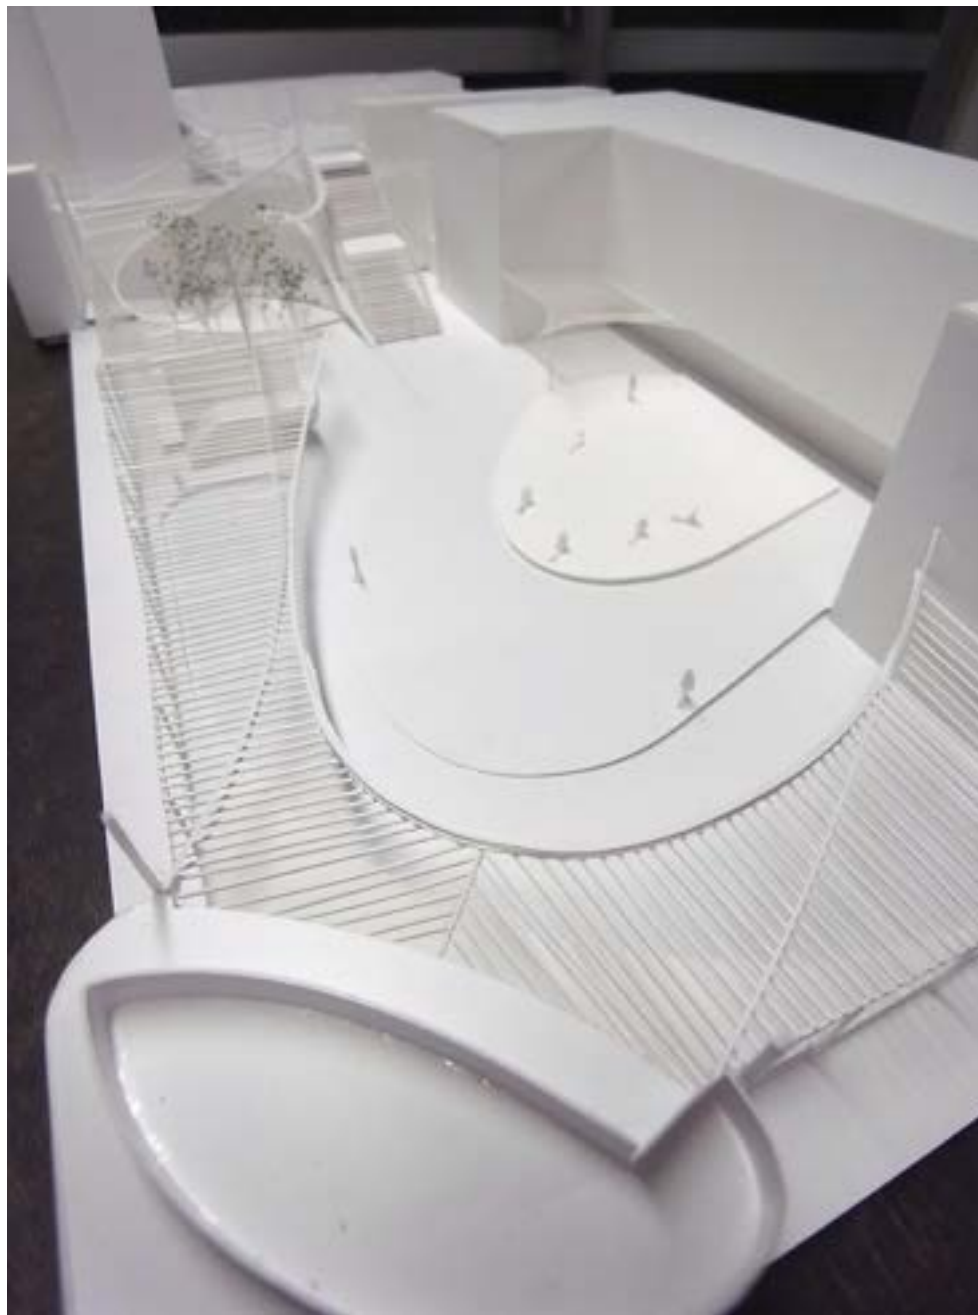

Fukuya Rooftop Garden SORALA 2016 | Hiroshima, Japan