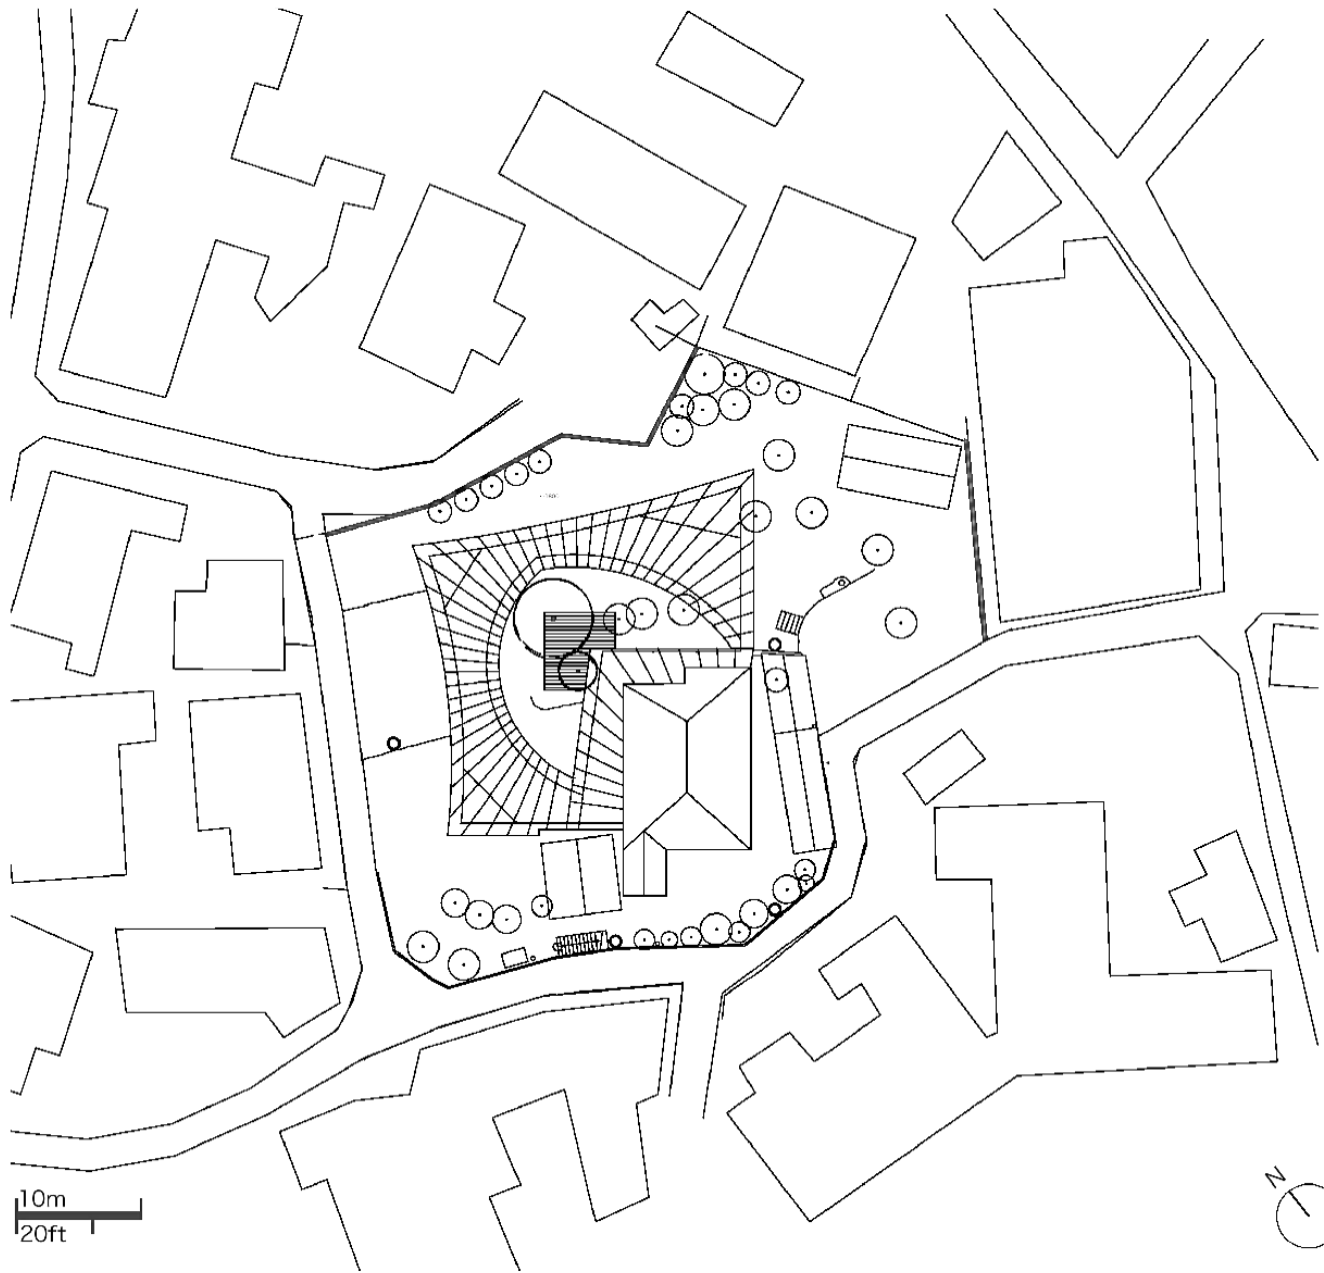

site

plan

断面詳細図 S=1/10

TYPE A

TYPE B

接合部詳細図 S=1/3

structural analysis

Shima Kitchen 2010-2019 | Teshima island, Kagawa, Japan