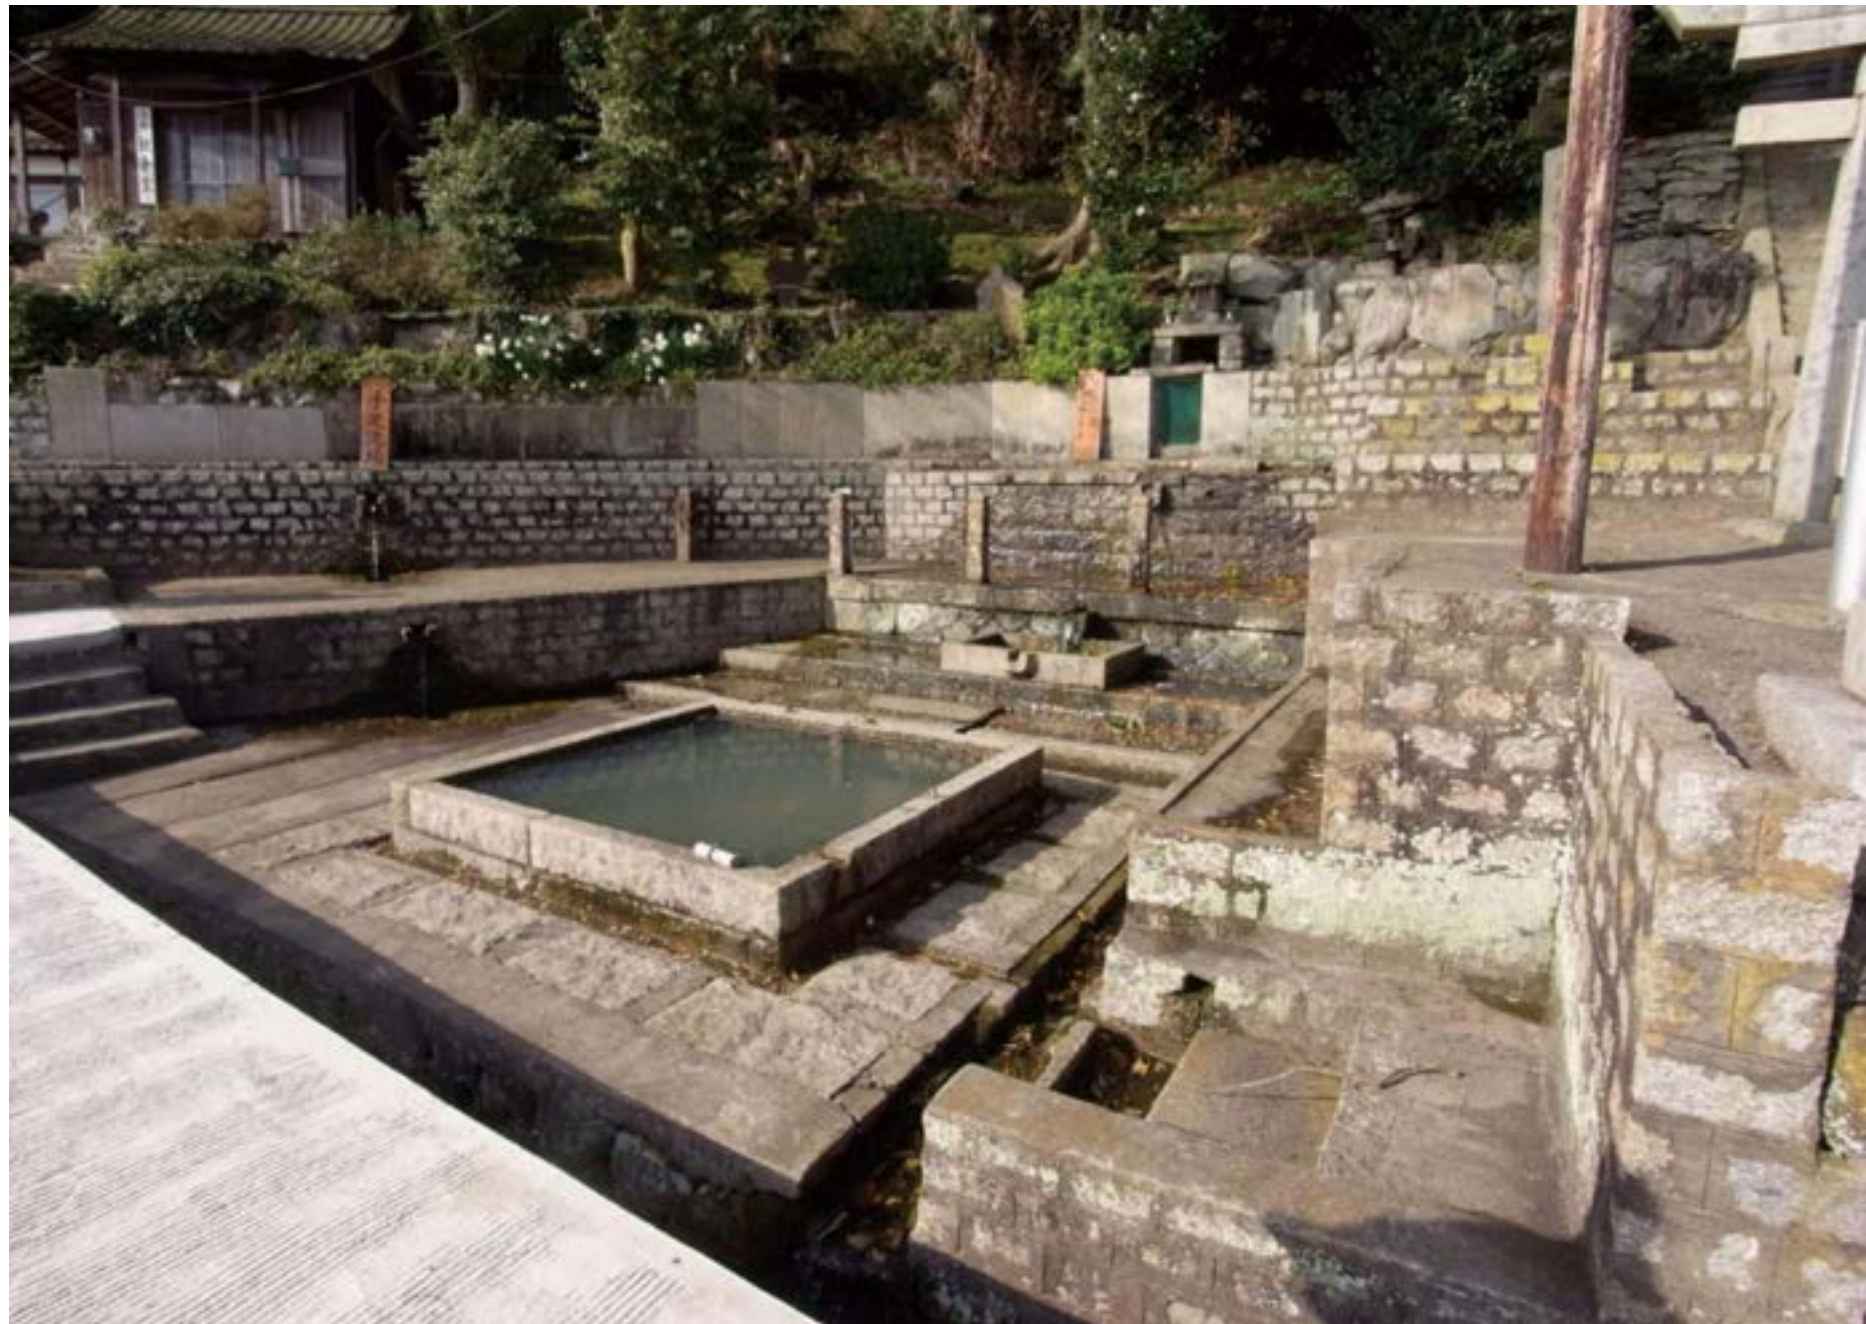

Shima Kitchen 2010-2019 | Teshima island, Kagawa, Japan