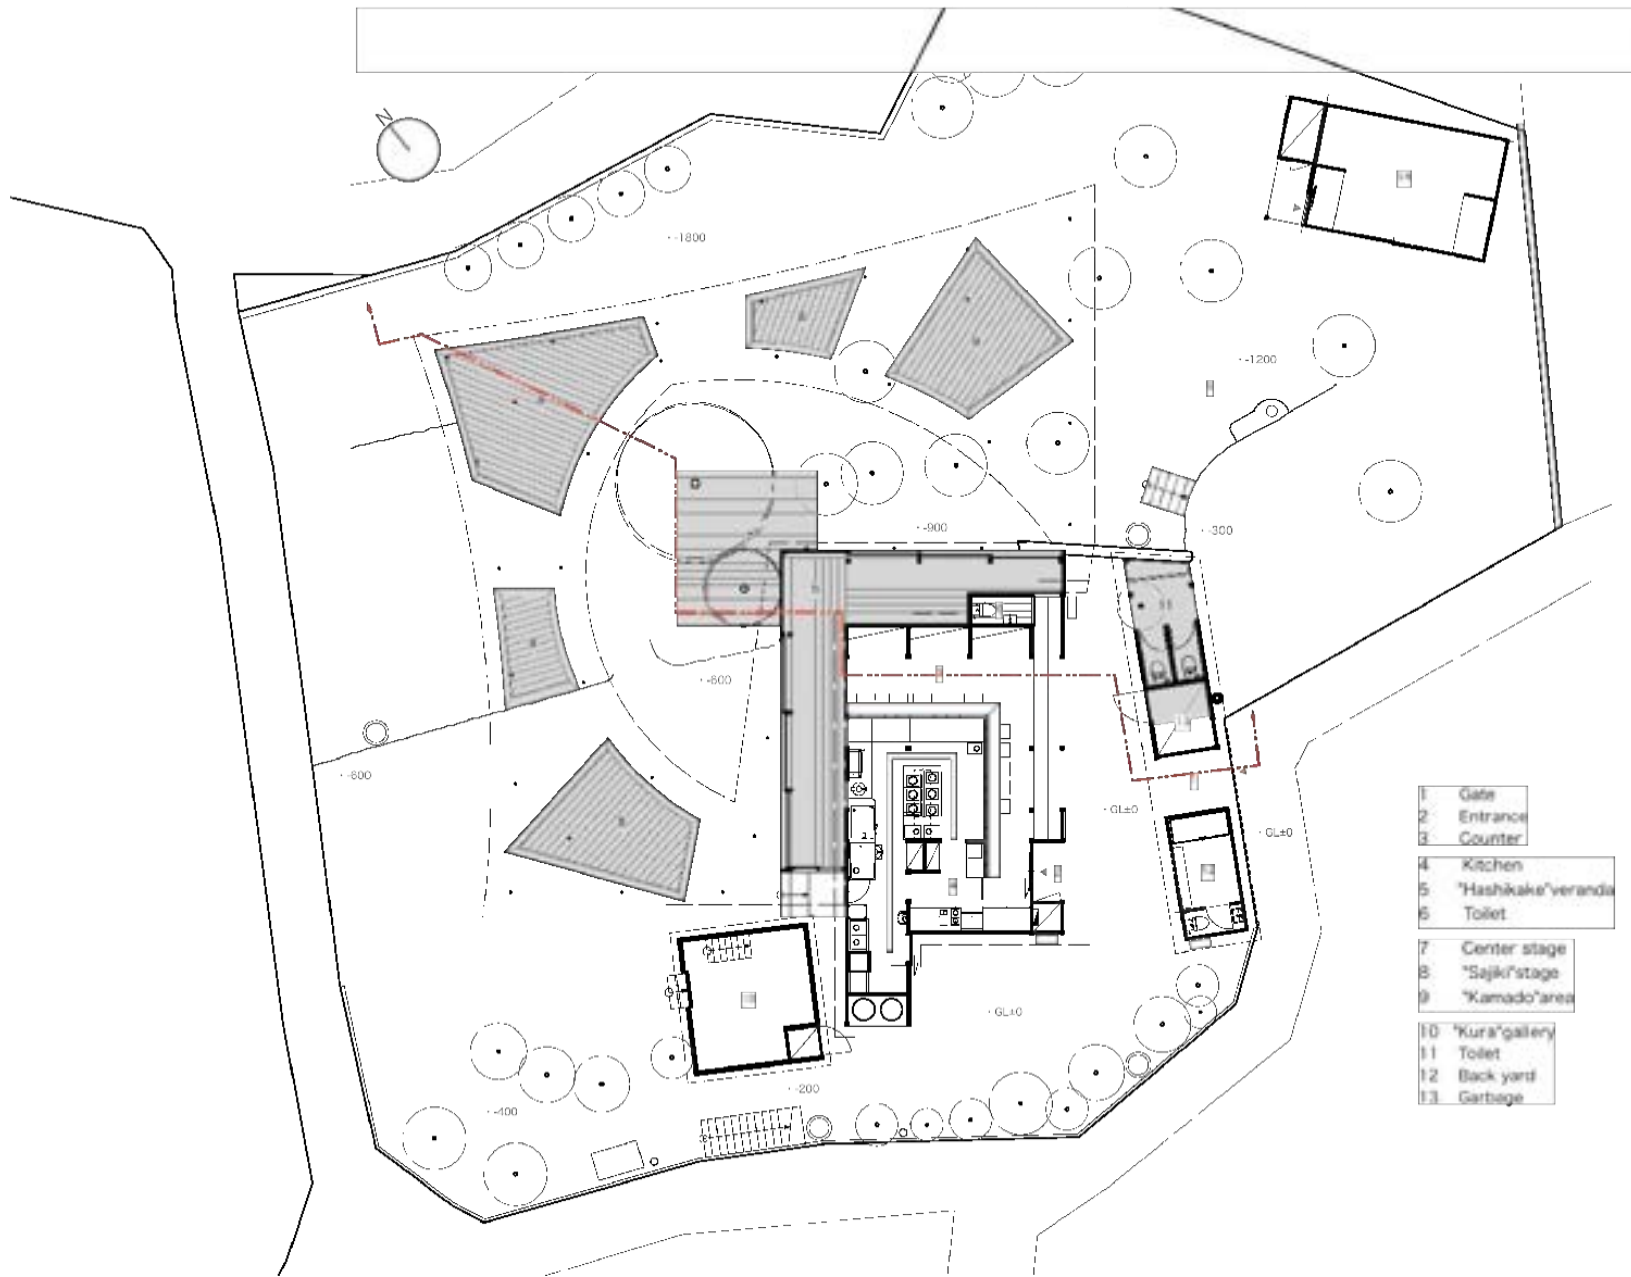

site

plan

断面詳細図 S=1/10

TYPE A

TYPE B

接合部詳細図 S=1/3

structural analysis

Shima Kitchen 2010-2019 | Teshima island, Kagawa, Japan