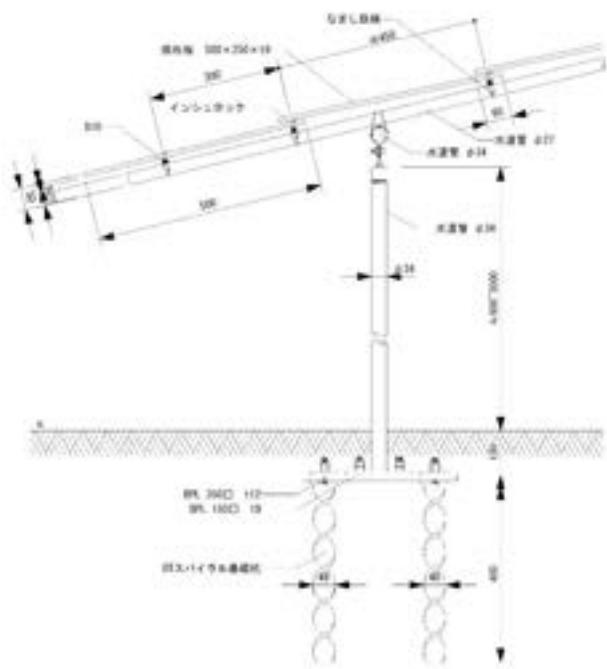

site

plan

断面詳細図 S=1/10

TYPE A

TYPE B

接合部詳細図 S=1/3

structural analysis

Shima Kitchen 2010-2019 | Teshima island, Kagawa, Japan