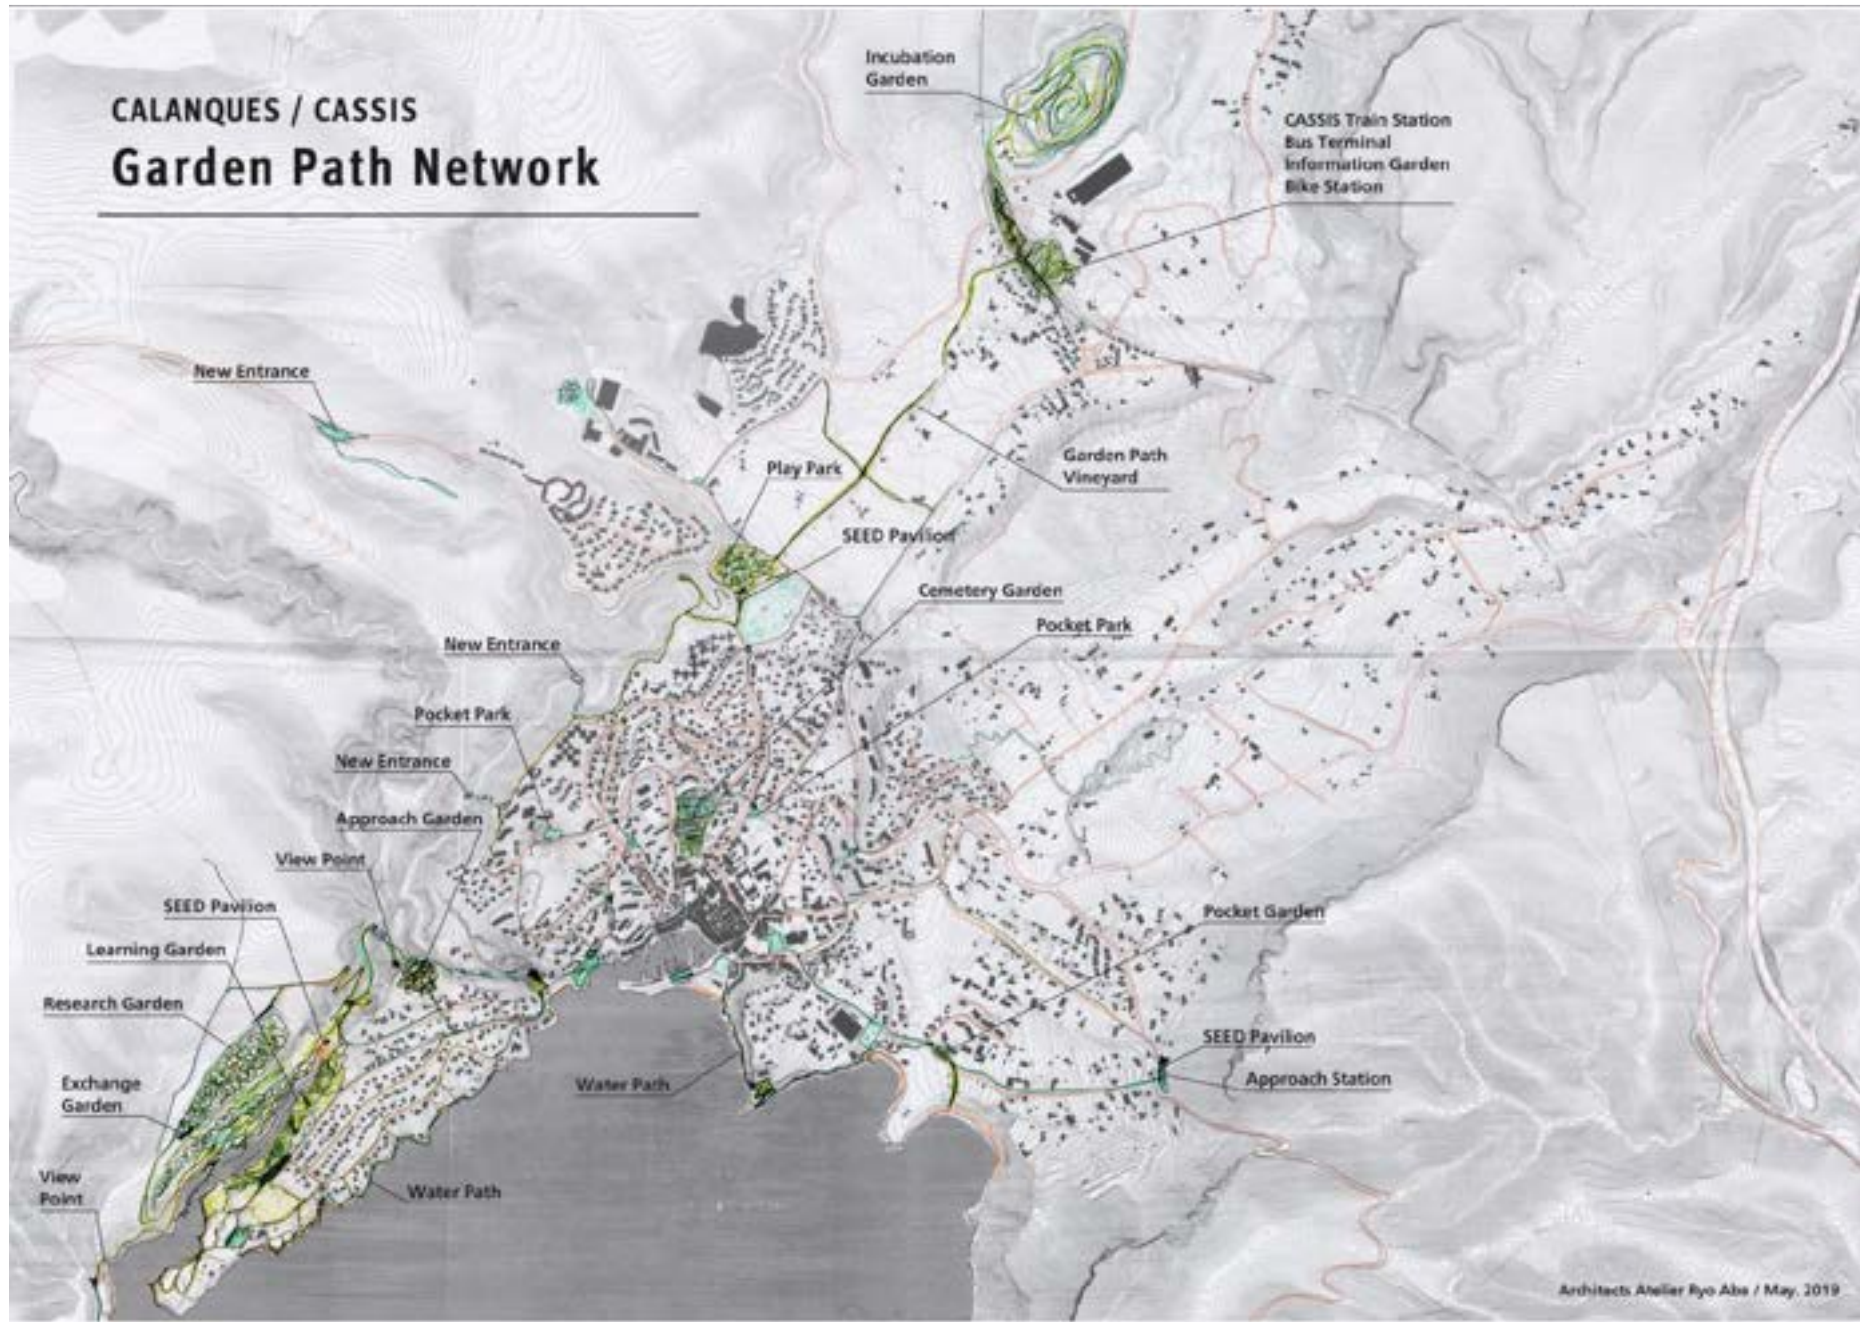

CALANQUES / CASSIS Garden Path Network

Architects Atelier Ryo Aiba / May, 2019

Port-Miou Project in Calanques 2018 - present | the Calanques National Park, Southern France