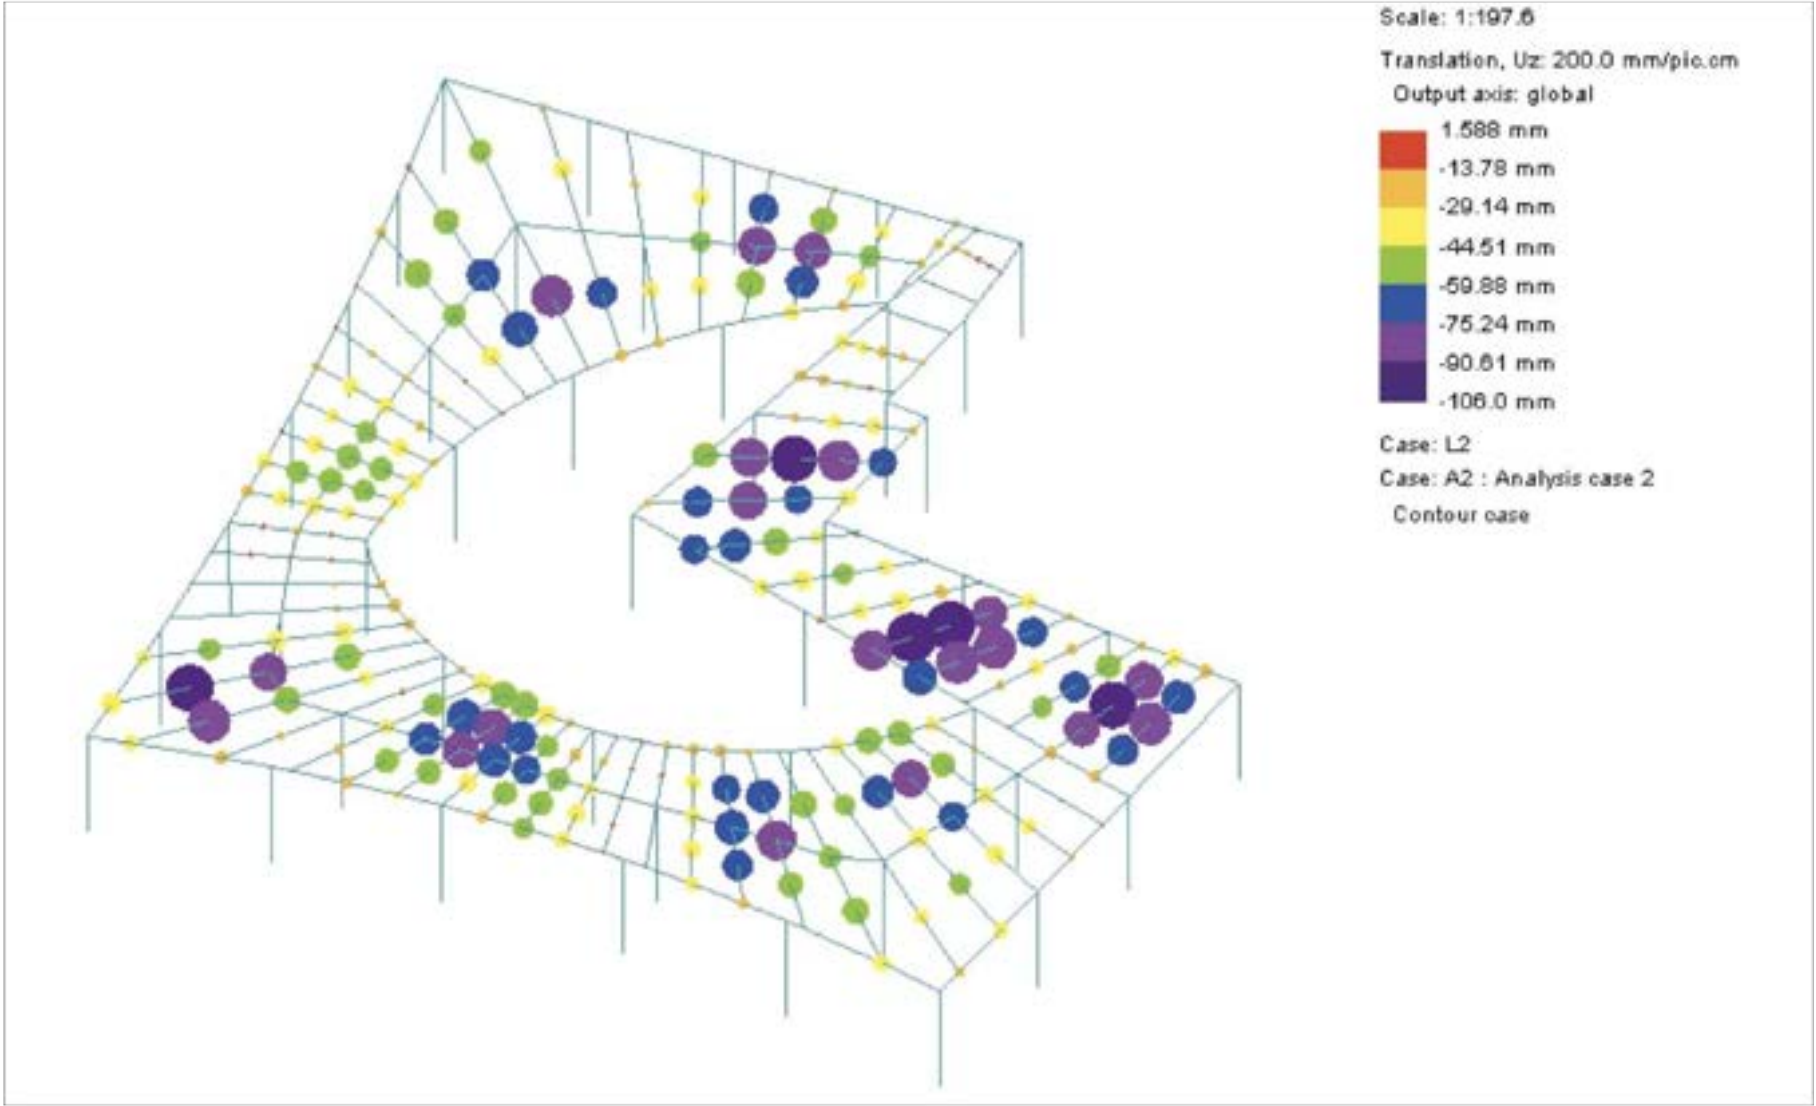

site

plan

断面詳細図 S=1/10

TYPE A

TYPE B

接合部詳細図 S=1/3

structural analysis

Shima Kitchen 2010-2019 | Teshima island, Kagawa, Japan